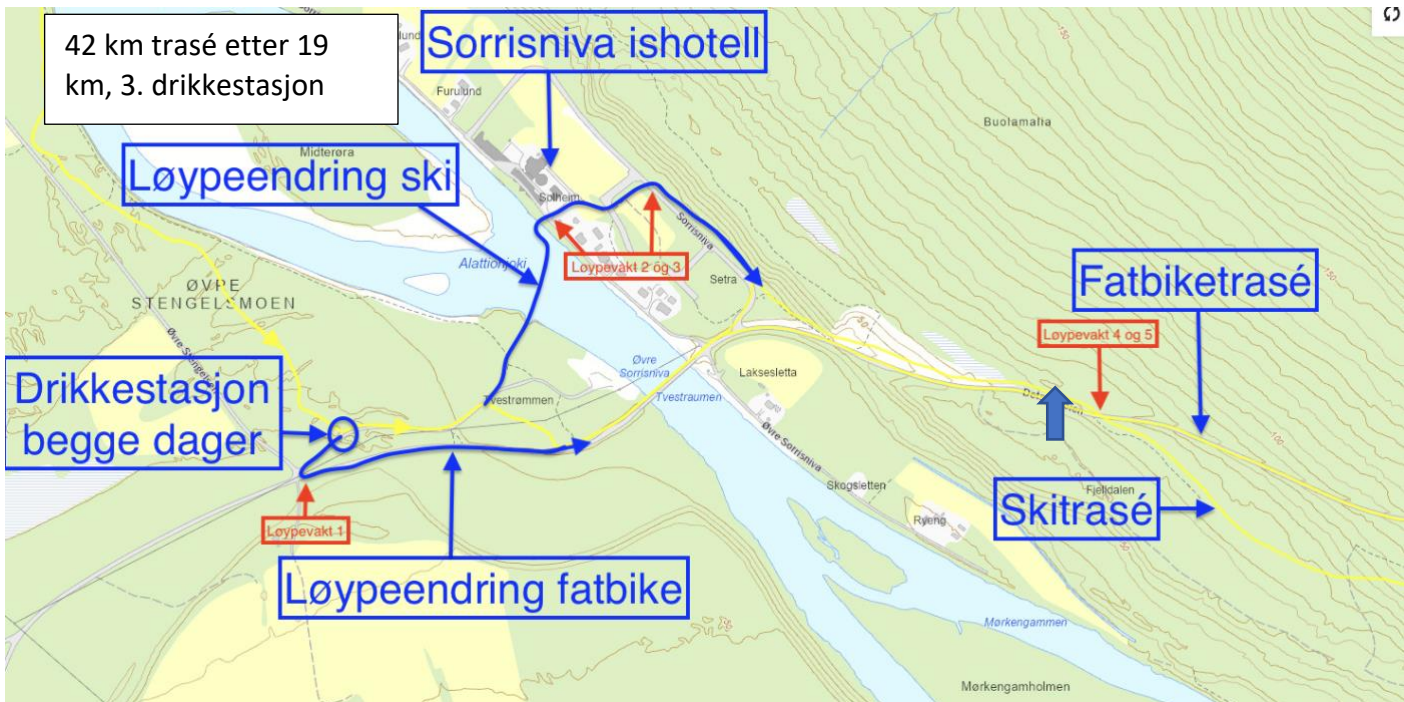

Startområdet / Start area

Start
42 km
ski / fatbike
stafett ski

- 1 = Startnummerutlevering
bibnumber handout
2 = Sekk/bag transport
til mål / to finish

Eiby – første sjekkpunkt / spurtpris etter 10 km, hensynsfull parkering langs Skillemoveien for stafettdeltakere

Spurtpris 500 kr dame/herre
KIM OVE THOMASSEN AS

Sjekkpunkt
Montér
Østlyngen Bygg AS
1. stafettveksling

Veikryssing E45
Road crossing

Parkering

Kart Detsika for fatbikeritt: sjekkpunkt 22km, klatrepris og start 20km

Klatrepris / Climb
500kr dame/herre
-CONSTO

Sjekkpunkt
/ ÆVENTYR
Start 20 km

For 20 km start
sekk / bag
transport til
mål / to finish

Kart Detsika skirenn, sjekkpunkt 22km, veksling, klatrepris og start 20km

Kart over parkering og sjekkpunkt Multiconsult ved Storvannet 9,5 km før målgang

Kart over målområdet samt parkering, kafé og garderobes Kaiskuru skistadion.