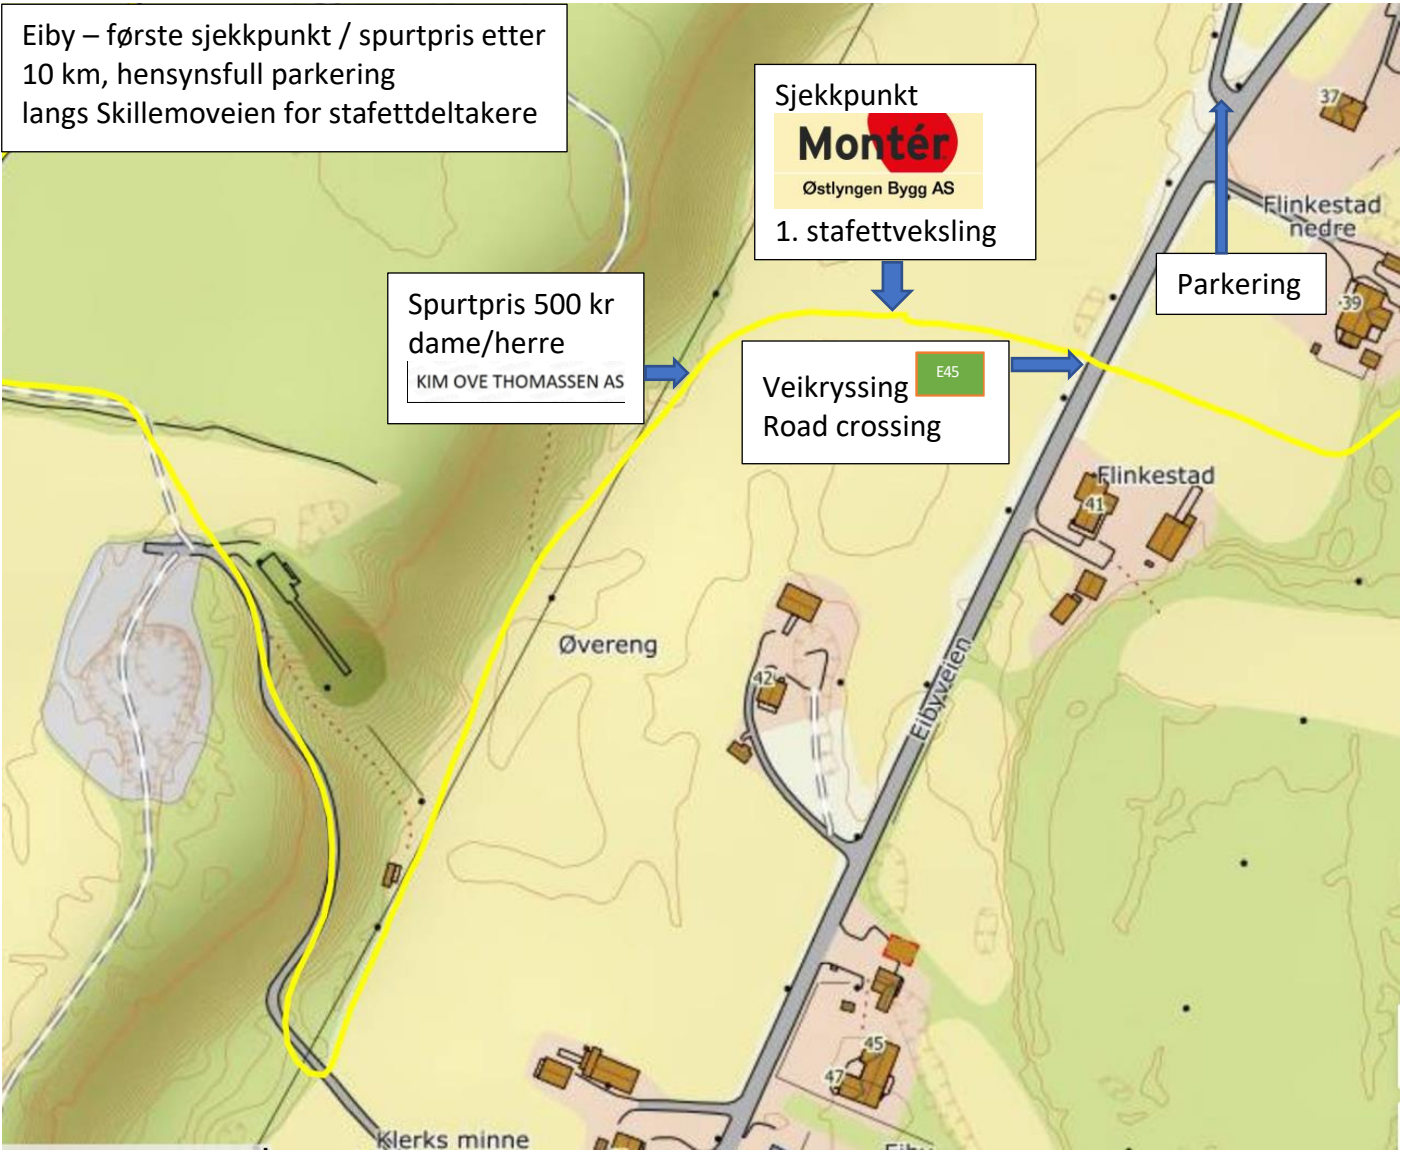

Startområdet / Start area

Start
42 km
ski / fatbike
stafett ski

- 1 = Startnummerutlevering
bibnumber handout
2 = Sekk/bag transport
til mål / to finish

Eiby – første sjekkpunkt / spurtpris etter 10 km, hensynsfull parkering langs Skillemoveien for stafettdeltakere

Spurtpris 500 kr dame/herre
KIM OVE THOMASSEN AS

Sjekkpunkt
Montér
Østlyngen Bygg AS
1. stafettveksling

Veikryssing E45
Road crossing

Parkering

Kart Detsika for fatbikeritt: sjekkpunkt 22km, klatrepris og start 20km

Klatrepris / Climb
500kr dame/herre
-CONSTO

Sjekkpunkt
/ ÆVENTYR
Start 20 km

For 20 km start
sekk / bag
transport til
mål / to finish

Kart Detsika skirenn, sjekkpunkt 22km, veksling, klatrepris og start 20km

Kart over parkering og sjekkpunkt Multiconsult ved Storvannet 9,5 km før målgang

Kart over målområdet samt parkering, kafé og garderobes Kaiskuru skistadion.