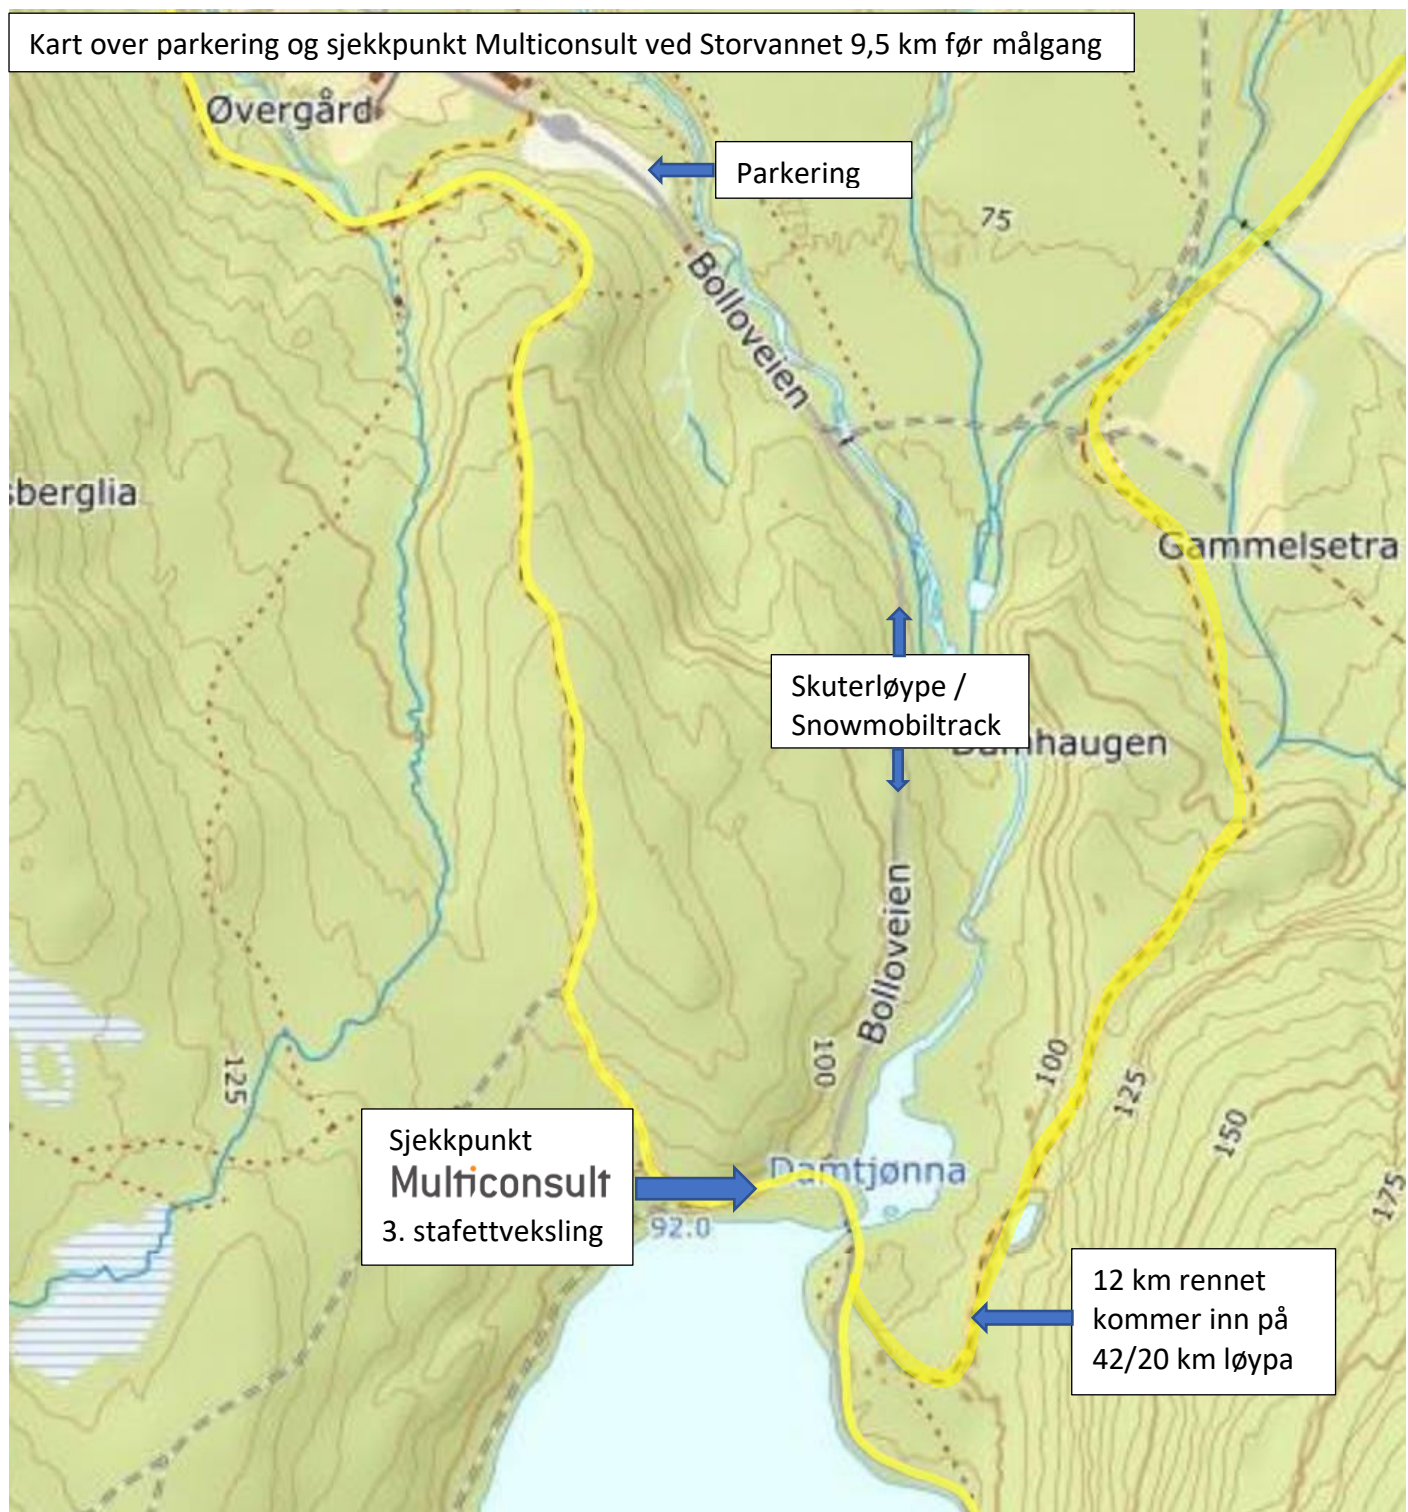

Klatrepris / Climb
500kr dame/herre
-CONSTO

Sjekkpunkt
/ ÆVENTYR
Start 20 km

For 20 km start
sekk / bag
transport til
mål / to finish

Kart Detsika skirenn, sjekkpunkt 22km, veksling, klatrepris og start 20km

Kart over parkering og sjekkpunkt Multiconsult ved Storvannet 9,5 km før målgang

Kart over målområdet samt parkering, kafé og garderobes Kaiskuru skistadion.