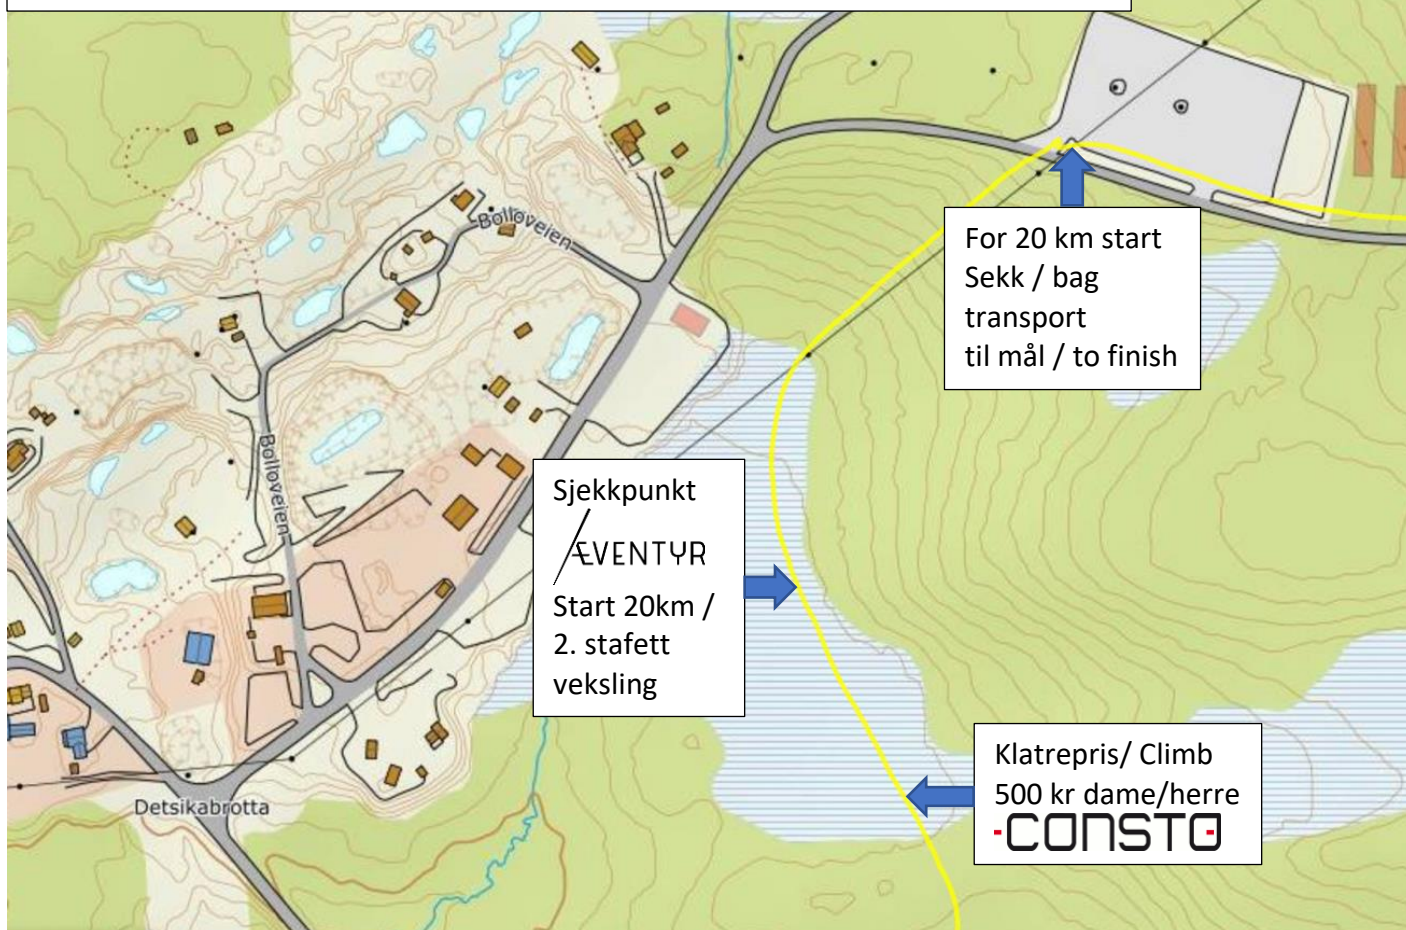

Startområdet / Start area

Start
42 km
ski / fatbike
stafett ski

- 1 = Startnummerutlevering
bibnumber handout
2 = Sekk/bag transport
til mål / to finish

Eiby – første sjekkpunkt / spurtpris etter 10 km, hensynsfull parkering langs Skillemoveien for stafettdeltakere

Spurtpris 500 kr dame/herre
KIM OVE THOMASSEN AS

Sjekkpunkt
Montér
Østlyngen Bygg AS
1. stafettveksling

Veikryssing E45
Road crossing

Parkering

Kart Detsika for fatbikeritt: sjekkpunkt 22km, klatrepris og start 20km

Klatrepris / Climb
500kr dame/herre
-CONSTO

Sjekkpunkt
/ ÆVENTYR
Start 20 km

For 20 km start
sekk / bag
transport til
mål / to finish

Kart Detsika skirenn, sjekkpunkt 22km, veksling, klatrepris og start 20km

Kart over parkering og sjekkpunkt Multiconsult ved Storvannet 9,5 km før målgang

Kart over målområdet samt parkering, kafé og garderobes Kaiskuru skistadion.