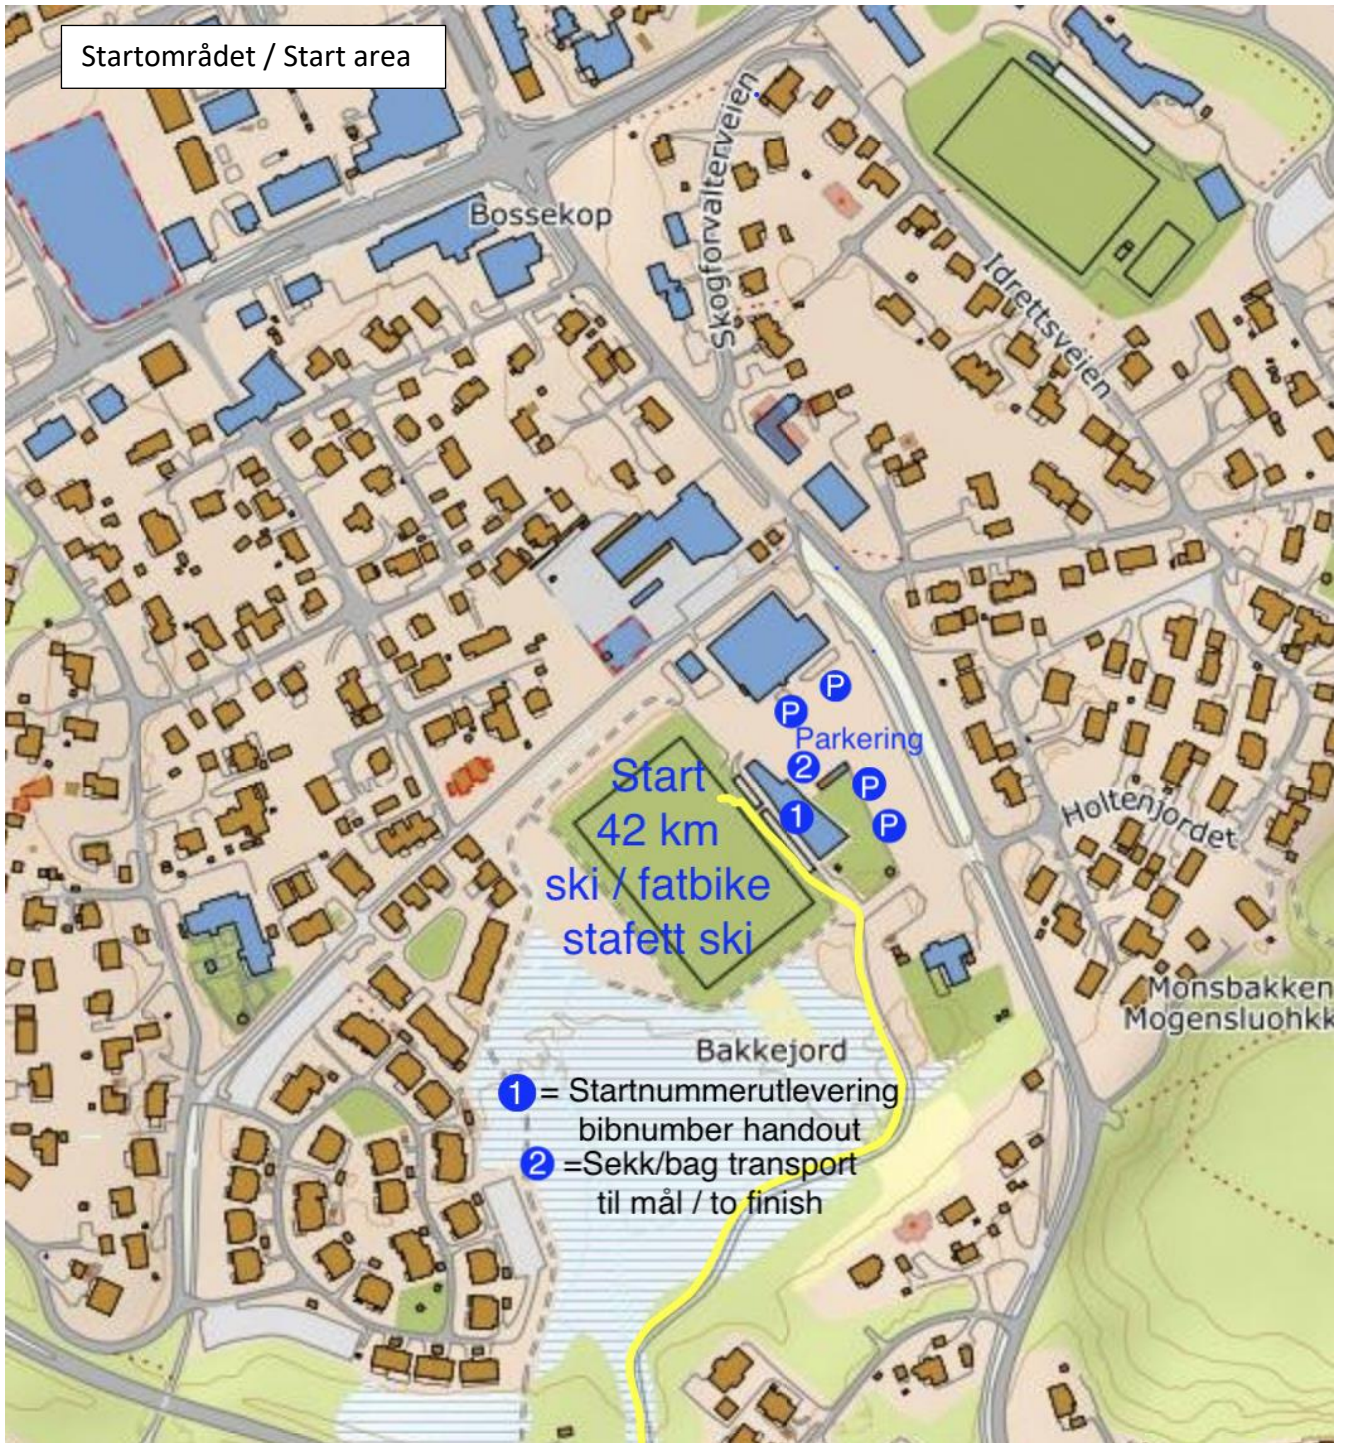

Startområdet / Start area

Start
42 km
ski / fatbike
stafett ski

- 1 = Startnummerutlevering
bibnumber handout
2 = Sekk/bag transport
til mål / to finish

Eiby – første sjekkpunkt / spurtpris etter 10 km, hensynsfull parkering langs Skillemoveien for stafettdeltakere

Spurtpris 500 kr dame/herre
KIM OVE THOMASSEN AS

Sjekkpunkt
Montér
Østlyngen Bygg AS
1. stafettveksling

Veikryssing E45
Road crossing

Parkering

Kart Detsika for fatbikeritt: sjekkpunkt 22km, klatrepris og start 20km

Klatrepris / Climb
500kr dame/herre
-CONSTO

Sjekkpunkt
/ ÆVENTYR
Start 20 km

For 20 km start
sekk / bag
transport til
mål / to finish

Kart Detsika skirenn, sjekkpunkt 22km, veksling, klatrepris og start 20km

Kart over parkering og sjekkpunkt Multiconsult ved Storvannet 9,5 km før målgang

Kart over målområdet samt parkering, kafé og garderobes Kaiskuru skistadion.